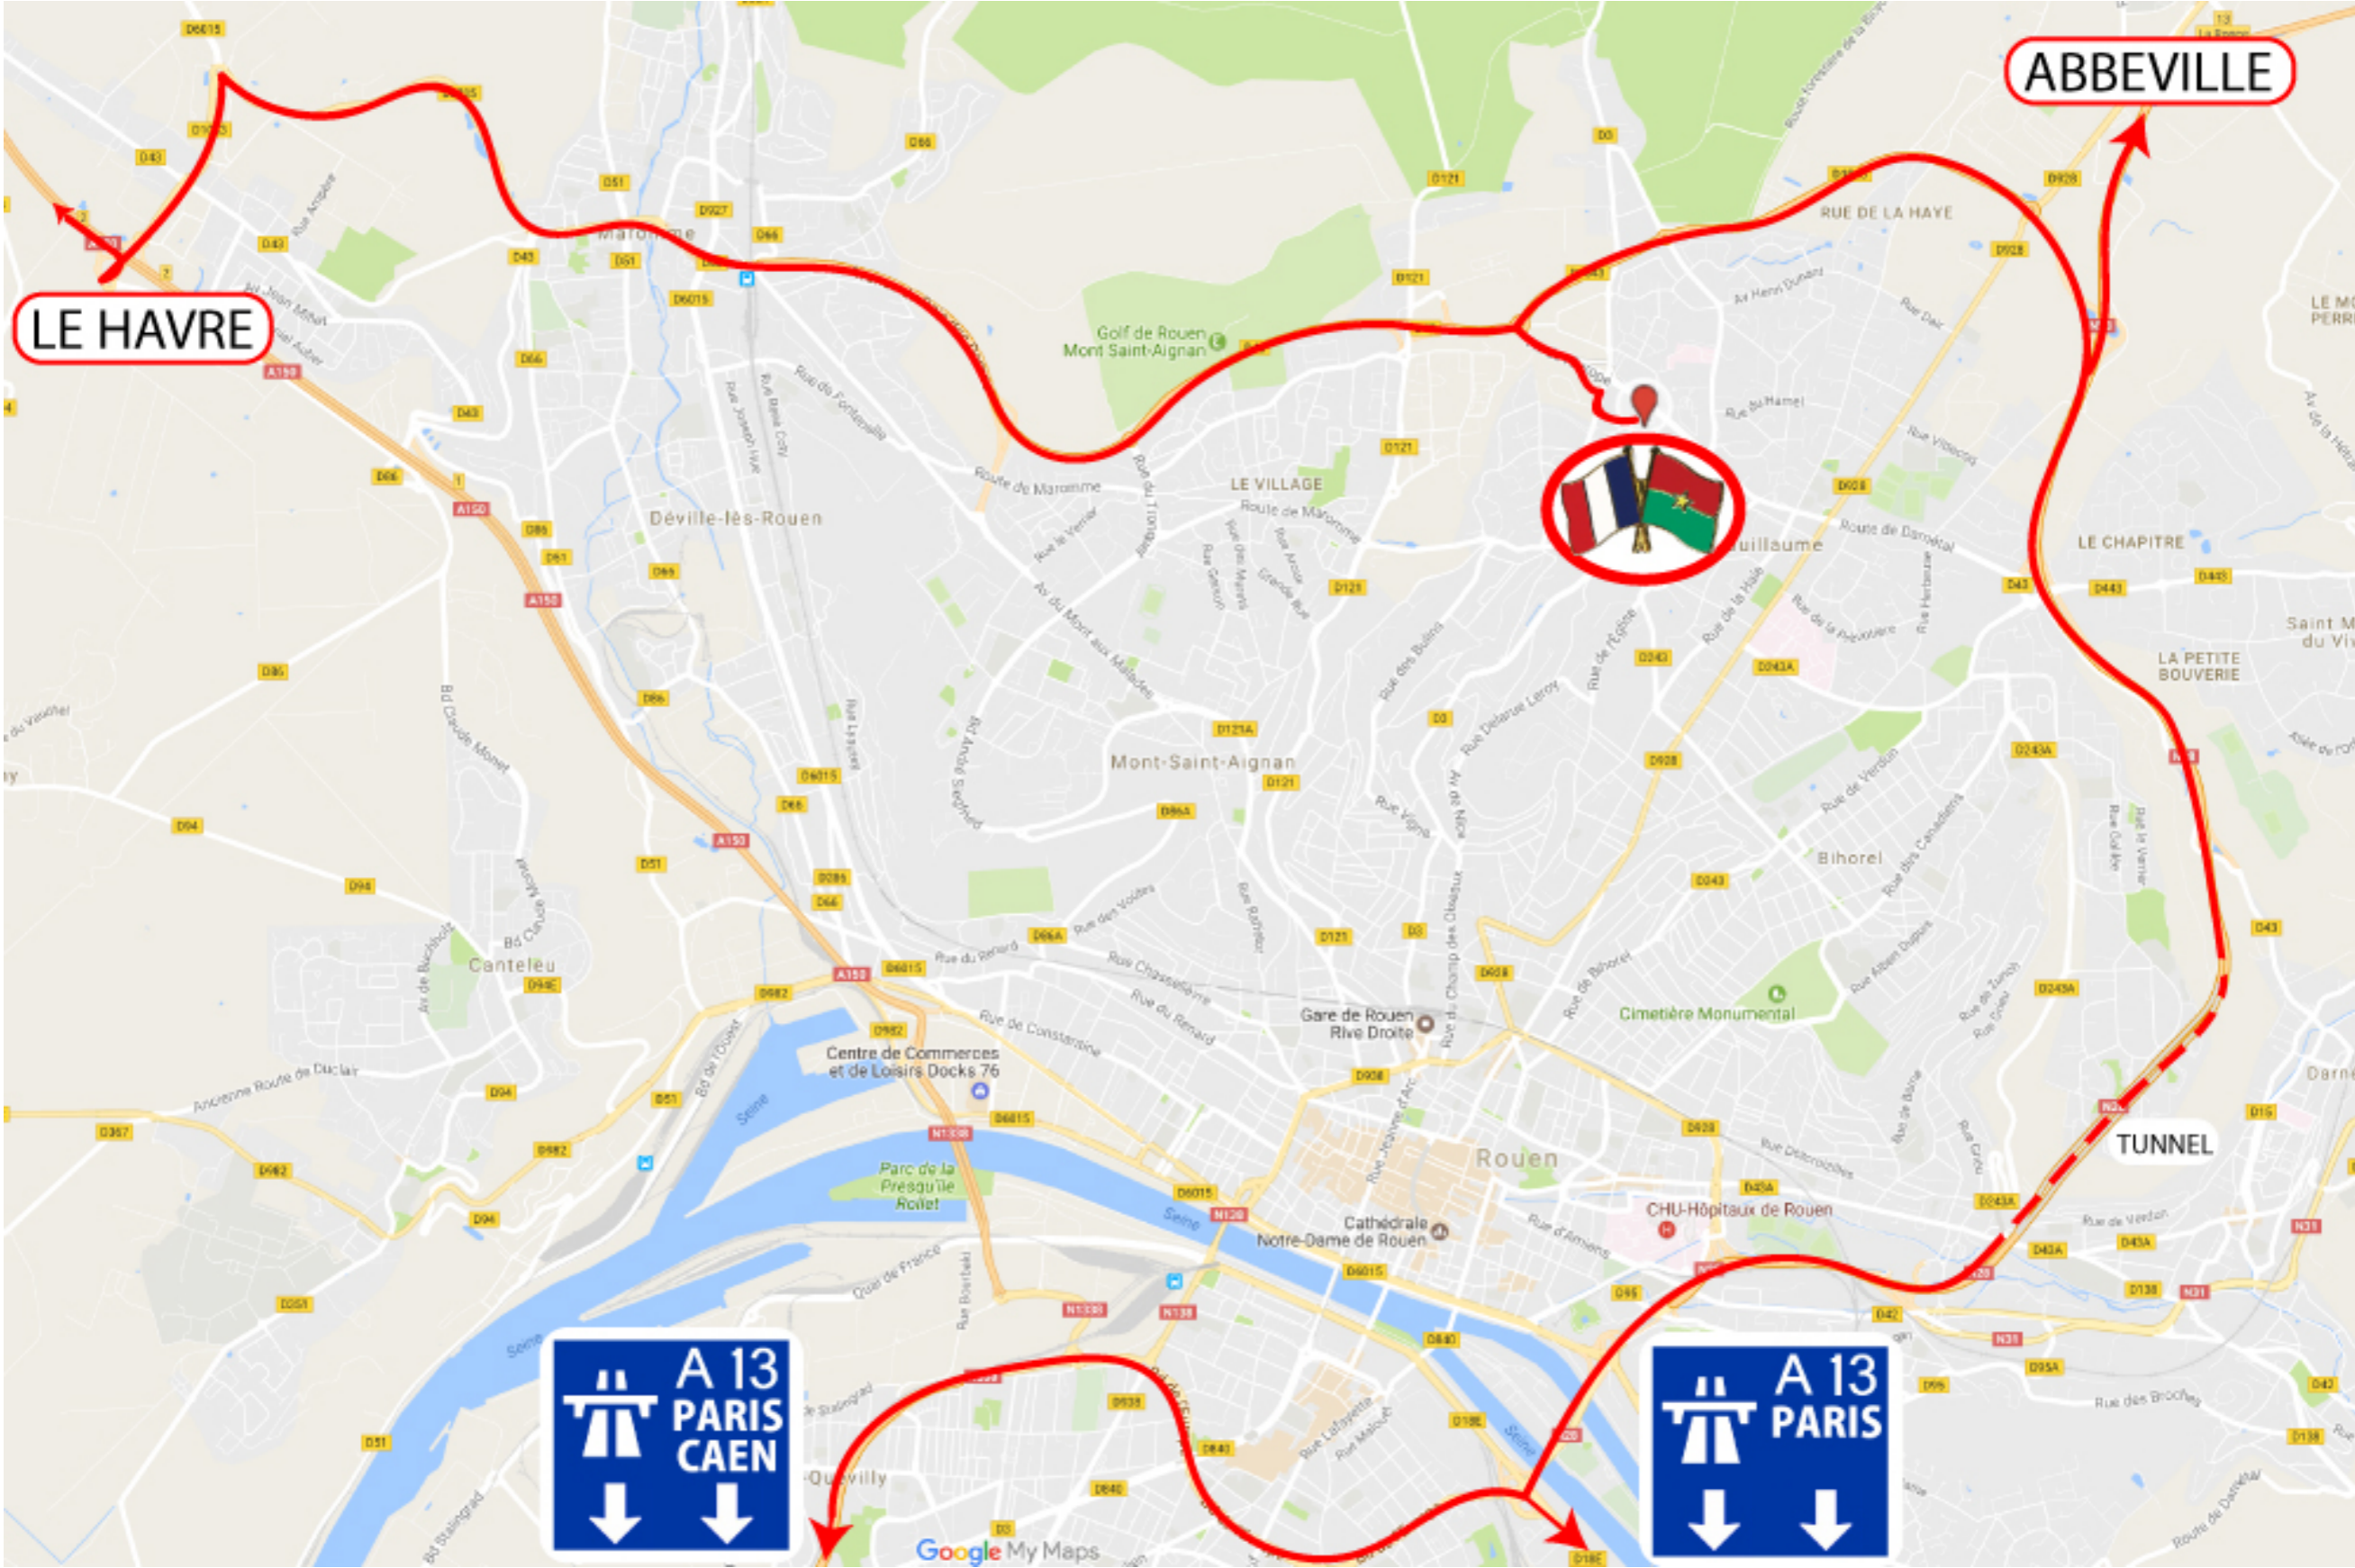

LE HAVRE

ABBEVILLE

Golf de Rouen  
Mont Saint-Aignan

D43

D43

Av de l'Europe

Av Henri D

Rue du Hamel

Salle Schumann  
328 rue du Gal de Gaulle

D121

LE VILLAGE

Route de Maromme

Mairie

D928

**Bois-Guillaume**

D3

Rue Gerson

Rue des Murets

Rue Aroux

Grande Rue

D121

Rue des Bulins

Rue de la Prévot

Rue de la Haie

D243

D243A

D121A

D3

Rue Delarue Leroy

Rue de l'Église

D928

Mont-Saint-Aignan