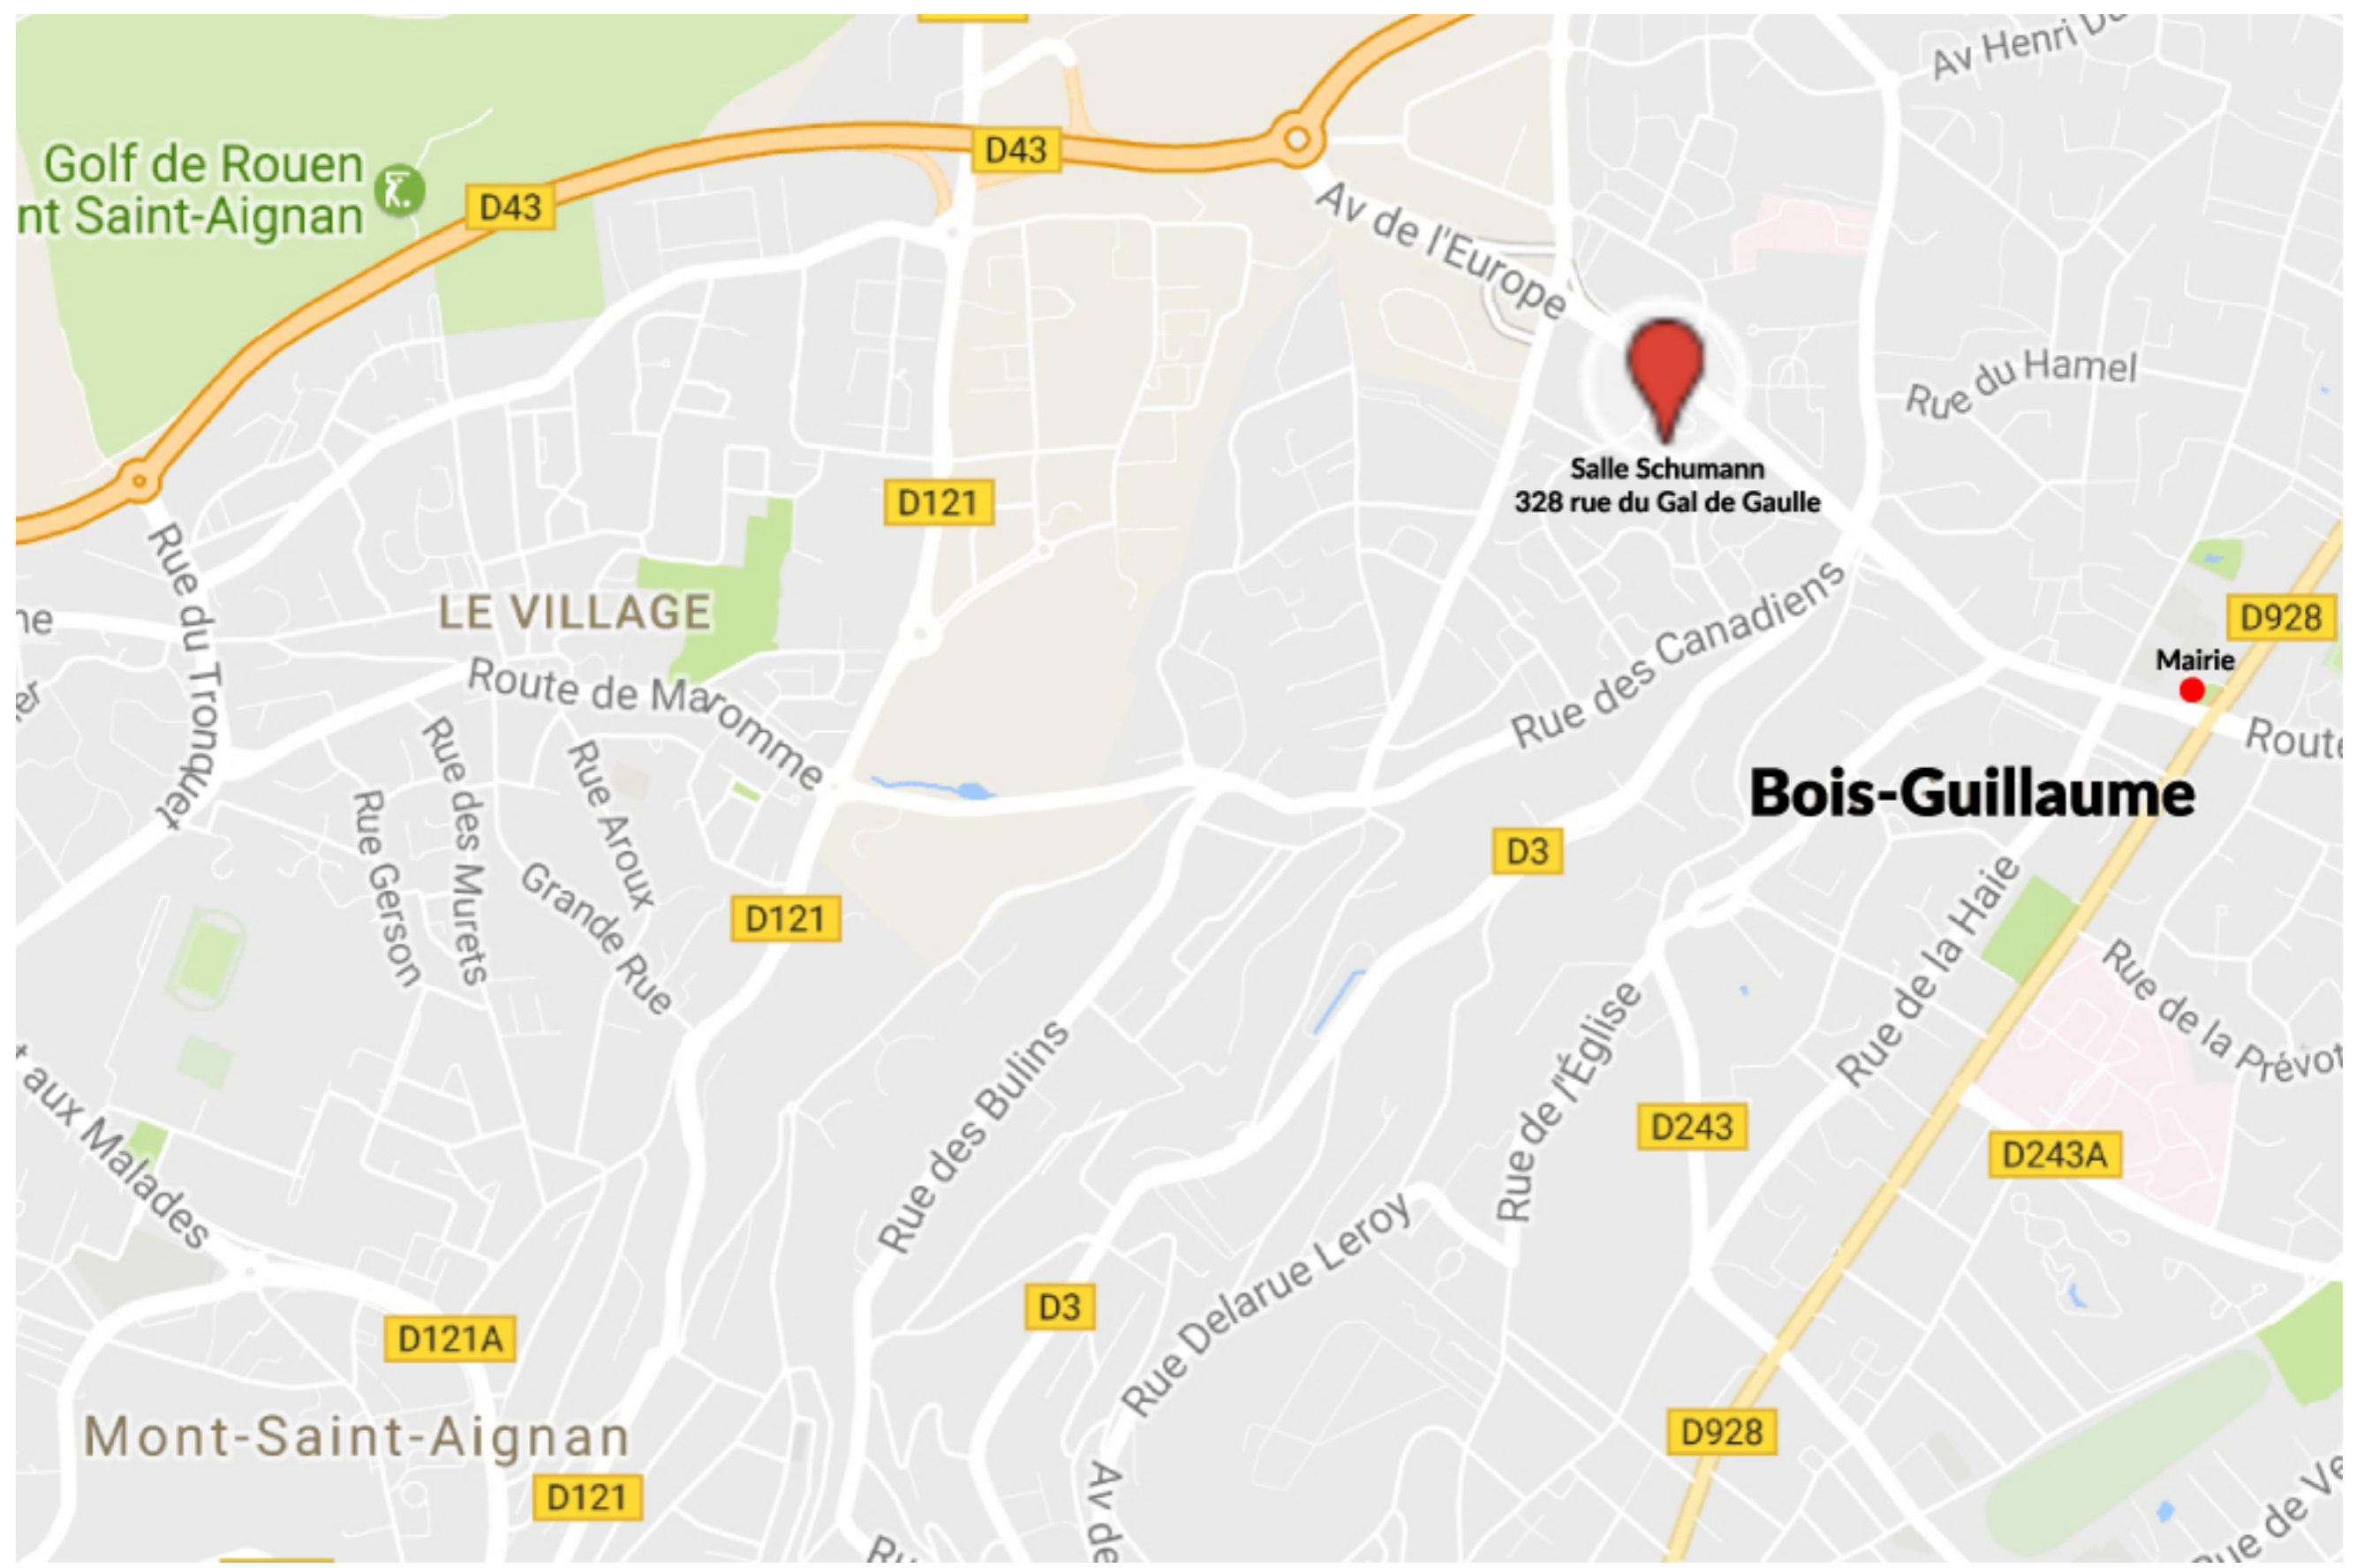

LE HAVRE

ABBEVILLE

TUNNEL

Golf de Rouen
Mont Saint-Aignan

D43

D43

Av de l'Europe

Av Henri D

Rue du Hamel

Salle Schumann
328 rue du Gal de Gaulle

D121

D928

Mairie

LE VILLAGE

Route de Maromme

Rue des Canadiens

Rue Gerson

Rue des Murets

Rue Aroux

Grande Rue

D121

Bois-Guillaume

D3

Rue des Bulins

D243

D243A

D121A

D3

Rue Delarue Leroy

Rue de l'Église

Rue de la Haie

Rue de la Prévot